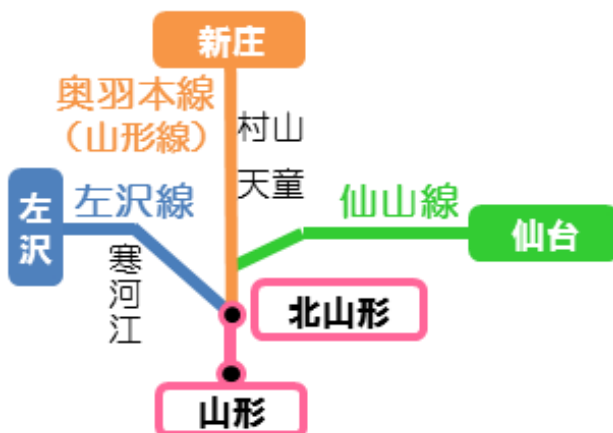

### 桜の開花にあわせた速度低下運転のお知らせ

JR東日本仙台支社では、桜の開花にあわせて、奥羽本線・左沢線・仙山線の各線で車窓から「霞城公園」の桜をお楽しみいただくため、一部の列車で速度を下げて運転します。

かじょうこうえん  
「霞城公園」

■期 間 4月13日（土）から21日（日）まで【9日間】

■区 間 山形～北山形間 約300m

■列 車 平 日 上下計 58本（昼間 32本 ・ 夜間ライトアップ 26本）  
土休日 上下計 60本（昼間 34本 ・ 夜間ライトアップ 26本）