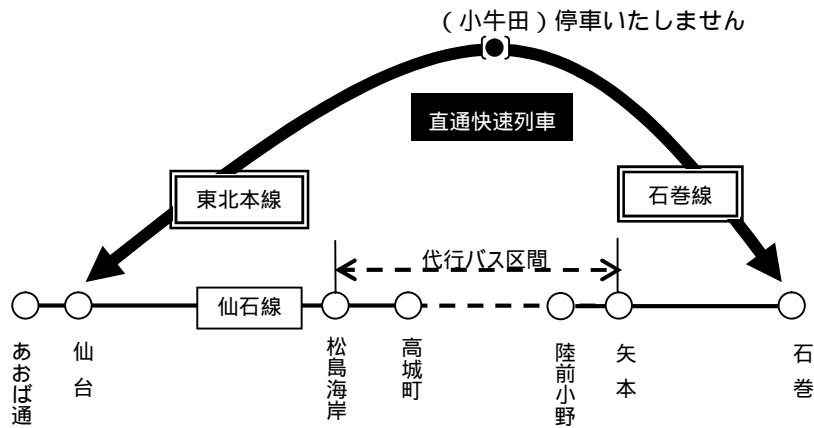

# 臨時直通快速列車（東北本線・石巻線経由）の運転継続について

仙台 石巻間に臨時直通快速列車(東北本線・石巻線経由)の運行を開始し、ご利用いただいておりますが、12月以降も運転を継続いたします。

## 仙台 石巻間の臨時直通快速列車の運転時刻

発 駅	着 駅	運 転 日	途中停車駅	編 成
仙 台 6:23発	石 巻 7:32着	12/1～翌年2/28の平日のみ運転 土休日及び 年未年始 12/31～1/3 運休	なし	気動車 2両
石 巻 18:17発	仙 台 19:40着			

- ・仙石線経由の乗車券、定期券でご利用いただけます。
- ・仙台・石巻間は直通運転のため、途中駅での乗降はできませんのでご注意ください。