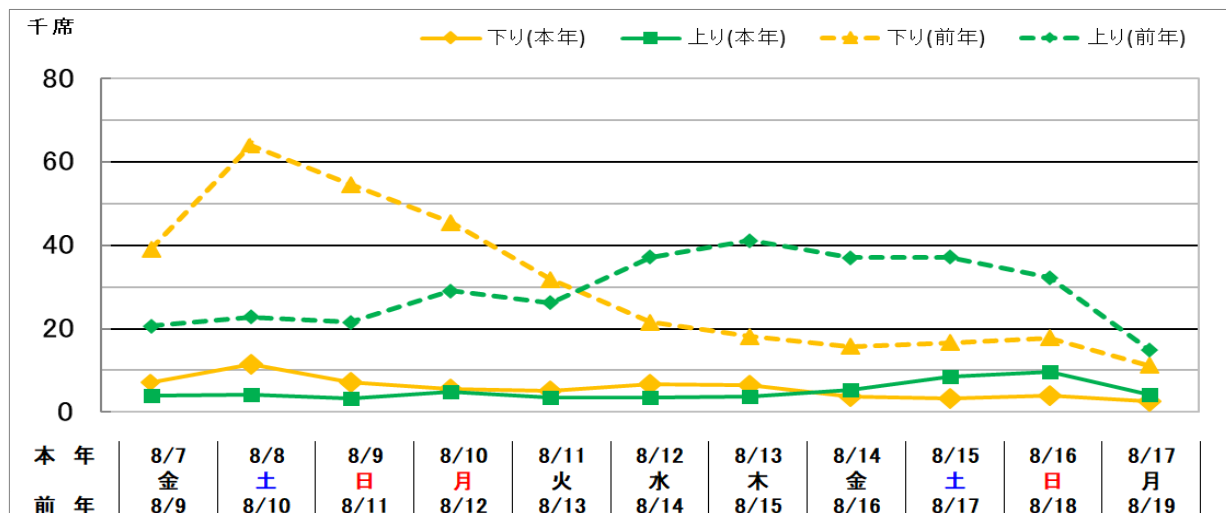

2020年7月22日

JR東日本 仙台支社

お盆期間の新幹線指定席予約状況

お盆期間「8月7日(金)から8月17日(月)までの11日間」の新幹線指定席予約状況について、7月21日(火)現在でまとめたものをお知らせします。

期間中の東北・山形・秋田の各新幹線指定席予約状況は、約11万7千席(前年比17.9%)となっております。

1 指定席予約状況(前年同曜日比較)(なすの号を除く)

	予約可能席数		予約席数	
		前年比		前年比
東北新幹線	110万 席	101.8%	9万4千席	18.3%
はやぶさ・はやて(再掲)	66万3千席	103.2%	5万7千席	17.3%
やまびこ(再掲)	43万7千席	99.7%	3万7千席	20.1%
山形新幹線	15万1千席	103.2%	1万1千席	17.3%
秋田新幹線	16万3千席	101.6%	1万2千席	15.6%
合計	141万4千席	101.9%	11万7千席	17.9%

2 発車日別予約状況

2020年3月14日「新幹線eチケットサービス」開始!

新幹線 チケット

●「新幹線eチケット」は、「えきねっと」であらかじめ登録したモバイル Suica またはICカードを、新幹線自動改札機にタッチすることで、東北・北海道、上越、北陸、山形、秋田の各新幹線を、きっぷを受け取らずにご利用いただけるチケットレス乗車サービスです。※携帯電話(フィーチャーフォン)からは、予約等の操作はできません。

●「えきねっと」は、会員登録(無料)が必要です。詳しくは、ホームページをご覧ください。www.eki-net.com