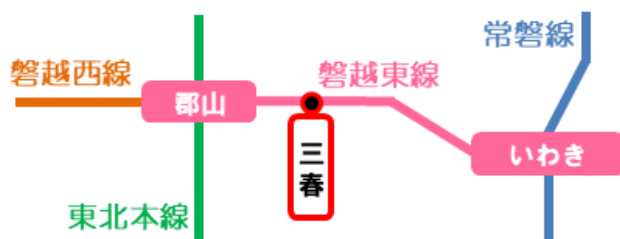

2019年4月15日

JR東日本 仙台支社

【磐越東線】桜の開花にあわせた臨時列車追加運転のお知らせ

JR東日本仙台支社では、桜の開花にあわせて、お花見や桜まつりへのお出かけにご利用いただける臨時列車「三春滝桜号」を、4月20日（土）、21日（日）に追加運転します。

■運転日（追加分）

4月20日（土）、21日（日）

■運転区間

磐越東線 郡山 ⇄ 三春

※停車駅（郡山・舞木・三春）

■時刻表

種別	列車名	発駅・発時刻		着駅・着時刻		運転日	編成
普通	三春滝桜2号	郡山	9:14	三春	9:26	4/20.21	キハ110系 2両 全車自由席
	三春滝桜4号	郡山	10:44	三春	10:56		
	三春滝桜6号	郡山	12:27	三春	12:39		
	三春滝桜8号	郡山	14:04	三春	14:16		
	三春滝桜1号	三春	11:02	郡山	11:14		
	三春滝桜3号	三春	12:45	郡山	12:58		
	三春滝桜5号	三春	15:24	郡山	15:37		