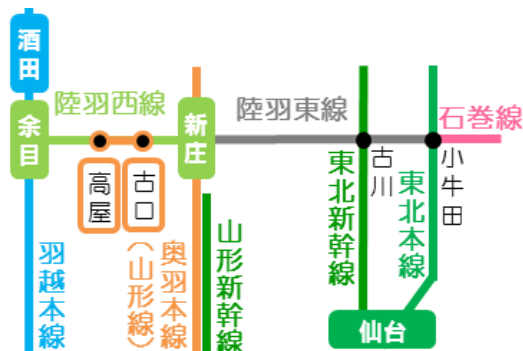

2018年10月17日
JR東日本 仙台支社

紅葉時期にあわせた速度低下運転のお知らせ

紅葉時期を迎え、車窓から紅葉を楽しんでいただけるよう、陸羽西線の一部の列車で速度を下げた運転いたします。

【 陸羽西線 】

期 間 : 2018年10月20日(土)～11月11日(日)まで【23日間】
区 間 : 古口・高屋間の約182mの区間
列 車 : 上下4本 [下り4本・上り3本]

下り列車			
種別	新庄駅 発時刻	余目駅 着時刻	酒田駅 着時刻
普通	10:15	11:01	11:19
普通	11:15	12:02	12:18
普通	13:08	13:54	余目終着
普通	14:14	15:05	15:22

上り列車			
種別	酒田駅 発時刻	余目駅 発時刻	新庄駅 着時刻
普通	余目始発	10:03	10:54
普通	11:45	12:03	12:50
快速	14:00	14:12	14:52

※ 紅葉の状況により速度を下げる期間を変更する場合があります。

※ 列車が遅れている場合は、速度を下げないで運転する場合があります。

※イメージ