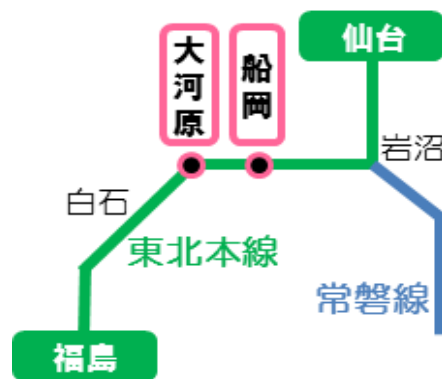

桜の開花に伴う臨時列車運転のお知らせ

お花見や桜まつりへのお出かけに便利な臨時列車を仙台～大河原間で運転します。
また、一部の定期列車も車両数を増やして運転します。どうぞご利用ください。

○ 4/7(土)、8(日)

凡例・・・臨時(赤字)⇒臨時列車
増結(青字)⇒車両数を増やす定期列車
定期(黒字)⇒変更なしの定期列車

東北本線 (仙台 → 船岡・大河原方面)

《仙台駅を9時～12時頃に出発する上り列車の時刻》

種別 駅名	増結	増結	増結	臨時	定期	増結	増結	臨時	定期
	普通 (4→6両)	普通 (4→6両)	普通 (4→6両)	普通 (4両)	快速 (4両) ※1	普通 (4→6両)	普通 (4→6両)	普通 (6両)	普通 (4両)
(始発駅)									
仙台発	9:00	9:41	10:04	10:29	10:50	11:00	11:36	11:45	12:01
長町発	9:06	9:46	10:09	10:35	10:55	11:05	11:41	11:50	12:06
太子堂発	9:08	9:48	10:11	10:37	(通過)	11:07	11:43	11:52	12:08
南仙台発	9:11	9:52	10:14	10:40	10:59	11:11	11:46	11:55	12:11
名取発	9:14	9:55	10:17	10:43	11:02	11:14	11:49	11:58	12:14
館腰発	9:18	9:58	10:21	10:47	(通過)	11:17	11:52	12:02	12:18
岩沼発	9:22	10:03	10:25	10:52	11:08	11:22	11:57	12:06	12:22
槻木発	9:28	10:08	10:31	10:58	11:13	11:27	12:03	12:12	12:28
船岡着	9:32	10:12	10:35	11:02	11:17	11:31	12:07	12:16	12:32
大河原着	9:36	10:16	10:38	11:07	11:20	11:34	12:10	12:19	12:35
(終着駅)	(白石)	(白石)	(白石)		(福島)	(白石)	(白石)		(白石)

※1 … 停車駅 仙台、長町、南仙台、名取、岩沼、槻木、船岡、大河原、白石と藤田～福島間の各駅

東北本線（大河原・船岡 → 仙台方面）

《大河原駅・船岡駅を11時～17時頃に出発する下り列車の時刻》

種別 駅名	定期	増結	臨時	増結	増結	臨時	定期	定期	臨時
	快速 (4両) ※2	普通 (4→6両)	普通 (4両)	普通 (4→6両)	普通 (4→6両)	普通 (6両)	快速 (4両) ※2	普通 (4両)	普通 (4両)
(始発駅)	(福島)	(白石)		(白石)	(白石)		(福島)	(白石)	
大河原発	11:21	11:43	11:55	12:19	12:48	12:59	13:21	13:49	13:54
船岡発	11:25	11:46	11:59	12:22	12:52	13:02	13:25	13:52	13:58
槻木発	11:29	11:51	12:04	12:27	12:56	13:06	13:29	13:57	14:02
岩沼発	11:36	11:57	12:12	12:33	13:02	13:12	13:36	14:04	14:08
館腰発	(通過)	12:01	12:16	12:37	13:06	13:16	(通過)	14:08	14:12
名取発	11:42	12:05	12:20	12:40	13:09	13:20	13:42	14:11	14:16
南仙台発	11:46	12:08	12:24	12:43	13:13	13:24	13:46	14:14	14:19
太子堂発	(通過)	12:12	12:27	12:46	13:16	13:27	(通過)	14:17	14:22
長町発	11:50	12:14	12:29	12:49	13:18	13:30	13:50	14:20	14:24
仙台着	11:56	12:20	12:36	12:54	13:24	13:36	13:55	14:25	14:29
(終着駅)					※3				