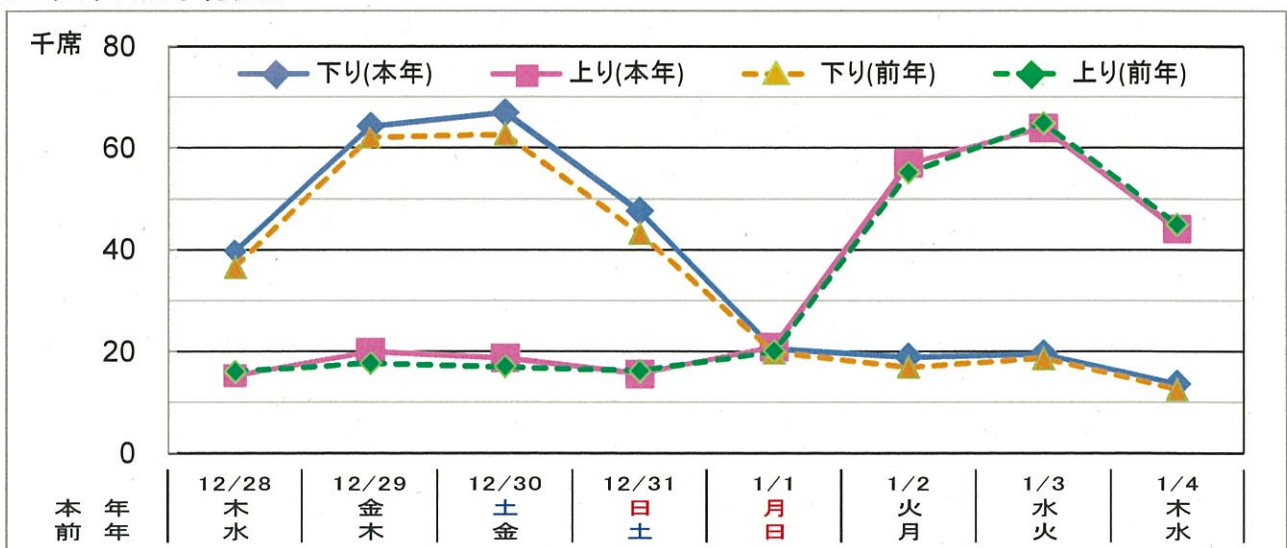

## 年末年始期間の新幹線指定席予約状況

年末年始期間「12月28日（木）から1月4日（木）までの8日間」の新幹線指定席予約状況について、12月13日現在でまとめたものをお知らせします。

期間中の東北・山形・秋田の各新幹線指定席予約状況は、約54万7千席（前年比104%）であり、昨年を上回る予約をいただいております。なお、下りでは12月30日（土）、上りでは1月3日（水）がピーク日となっております。まだ空席がある時間帯もございますのでどうぞご利用ください。

### 1 指定席予約状況（前年同日比較）（なすの号を除く）

【12月13日現在】

	予約可能席数	前年比	予約席数	前年比
東北新幹線	75万1千席	101%	41万8千席	105%
はやぶさ・はやて（再掲）	44万5千席	102%	24万3千席	102%
やまびこ（再掲）	30万6千席	99%	17万6千席	110%
山形新幹線	10万 席	99%	6万4千席	102%
秋田新幹線	11万 席	100%	6万5千席	101%
合 計	96万2千席	100%	54万7千席	104%

### 2 ピーク予想日

- ・ 下り新幹線の予測ピーク日は12月30日（土）で、約6万7千席の予約をいただいております。12月29日（金）の午前・午後、12月30日（土）の午前・午後、12月31日（日）午前はほぼ満席となっております。
- ・ 上り新幹線の予測ピーク日は1月3日（水）で、約6万4千席の予約をいただいております。1月2日（火）午後、1月3日（水）午前・午後はほぼ満席となっております。

### 3 発車日別予約状況

4 年末年始期間の新幹線空席状況

(下り)

月日	12/28 (木)				12/29 (金)				12/30 (土)				12/31 (日)				1/1 (月)				1/2 (火)				1/3 (水)				1/4 (木)											
	早	午	午	夕	早	午	午	夕	早	午	午	夕	早	午	午	夕	早	午	午	夕	早	午	午	夕	早	午	午	夕	早	午	午	夕	早	午	午	夕				
	朝	前	後	方	朝	前	後	方	朝	前	後	方	朝	前	後	方	朝	前	後	方	朝	前	後	方	朝	前	後	方	朝	前	後	方	朝	前	後	方	朝	前	後	方
東北新幹線 はやぶさ	○	▲	▲	▲	×	×	×	▲	▲	▲	×	×	▲	○	×	×	○	○	○	○	○	○	○	○	○	○	○	○	○	○	○	○	○	○	○	○	○	○	○	○
東北新幹線 はやて	○	○	○	○	○	○	○	○	○	○	○	○	○	○	○	○	○	○	○	○	○	○	○	○	○	○	○	○	○	○	○	○	○	○	○	○	○	○	○	○
東北新幹線 やまびこ	○	○	○	○	○	○	○	○	○	○	○	○	○	○	○	○	○	○	○	○	○	○	○	○	○	○	○	○	○	○	○	○	○	○	○	○	○	○	○	○
山形新幹線 つばさ	○	○	○	○	○	○	○	○	○	○	○	○	○	○	○	○	○	○	○	○	○	○	○	○	○	○	○	○	○	○	○	○	○	○	○	○	○	○	○	○
秋田新幹線 こまち	○	○	○	○	○	○	○	○	○	○	○	○	○	○	○	○	○	○	○	○	○	○	○	○	○	○	○	○	○	○	○	○	○	○	○	○	○	○	○	○