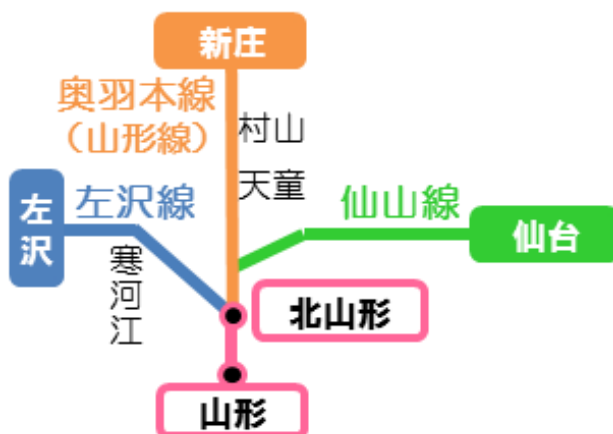

2017年4月10日
JR東日本 仙台支社

桜の開花時期にあわせた 速度低下運転のお知らせ

奥羽本線・左沢線・仙山線の各線で、車窓から桜の花を楽しんでいただくため、一部の列車で速度を下げた運転を行います。

【奥羽本線・左沢線・仙山線】

期間：2017年4月12日(水)から4月27日(木)まで【16日間】

区間：山形～北山形間 約300m

列車：平日 上下計 56本 (昼間 31本・夜間 ライトアップ 25本)

土休日 上下計 58本 (昼間 33本・夜間 ライトアップ 25本)