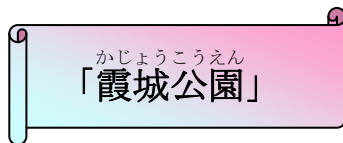

2017年4月10日
JR東日本 仙台支社

桜の開花時期にあわせた 速度低下運転のお知らせ

奥羽本線・左沢線・仙山線の各線で、車窓から桜の花を楽しんでいただくため、一部の列車で速度を下げた運転を行います。

【奥羽本線・左沢線・仙山線】

期間：2017年4月12日(水)から4月27日(木)まで【16日間】

区間：山形～北山形間 約300m

列車：平日 上下計 56本 (昼間 31本・夜間 ライトアップ 25本)