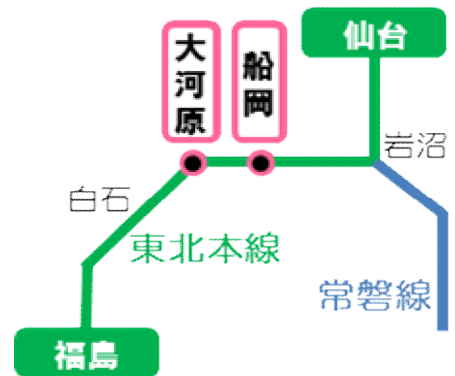

桜の開花に伴う臨時列車運転のお知らせ

桜の開花に伴い、お花見や桜まつりへのお出かけに便利な臨時列車を仙台～大河原間で運転いたします。また、一部の定期列車も車両数を増やして運転いたします。どうぞご利用ください。

4/8(土)、9(日)、15(土)、16(日)

凡例・・・臨時(赤字) 臨時列車
増結(青字) 車両数を増やす定期列車
定期(黒字) 変更なしの定期列車

東北本線(仙台 船岡・大河原方面)

仙台駅を9時～12時頃に出発する上り列車の時刻

種別 駅名	増結	増結	増結	臨時	定期	増結	増結	臨時	定期
	普通 (4 6両)	普通 (4 6両)	普通 (4 6両)	普通 (6両)	快速 (4両) 1	普通 (4 6両)	普通 (4 6両)	普通 (6両)	普通 (4両)
(始発駅)									
仙台発	9:00	9:41	10:04	10:29	10:49	11:00	11:36	11:48	12:01
長町発	9:06	9:46	10:09	10:35	10:55	11:05	11:41	11:53	12:06
太子堂発	9:08	9:48	10:11	10:37	(通過)	11:07	11:43	11:55	12:08
南仙台発	9:11	9:52	10:14	10:40	10:58	11:11	11:46	11:58	12:11
名取発	9:14	9:55	10:17	10:43	11:01	11:14	11:49	12:01	12:14
館腰発	9:18	9:58	10:21	10:47	(通過)	11:17	11:52	12:05	12:18
岩沼発	9:22	10:03	10:25	10:52	11:08	11:22	11:57	12:09	12:22
槻木発	9:28	10:08	10:31	10:58	11:13	11:27	12:03	12:15	12:28
船岡着	9:32	10:12	10:35	11:02	11:17	11:31	12:07	12:19	12:32
大河原着	9:36	10:16	10:38	11:07	11:20	11:34	12:10	12:24	12:35
(終着駅)	(白石)	(白石)	(白石)		(福島)	(白石)	(白石)		(白石)

1 ... 停車駅 仙台、長町、南仙台、名取、岩沼、槻木、船岡、大河原、白石と藤田～福島間の各駅

東北本線（大河原・船岡 仙台方面）

大河原駅・船岡駅を11時～17時頃に出発する下り列車の時刻

種別 駅名	定期	増結	増結	臨時	増結	臨時	定期	定期	臨時	定期
	快速 (4両) 2	普通 (4 6両)	普通 (4 6両)	普通 (6両)	普通 (4 6両)	普通 (6両)	快速 (4両) 2	普通 (4両)	普通 (6両)	普通 (4両)
(始発駅)	(福島)	(白石)	(白石)		(白石)		(福島)	(白石)		(福島)
大河原発	11:21	11:43	12:19	12:40	12:48	13:10	13:21	13:49	14:11	14:33
船岡発	11:25	11:46	12:22	12:44	12:51	13:14	13:25	13:52	14:15	14:36
槻木発	11:29	11:51	12:27	12:49	12:56	13:18	13:29	13:57	14:19	14:41
岩沼発	11:36	11:57	12:33	12:57	13:02	13:25	13:36	14:04	14:26	14:47
館腰発	(通過)	12:01	12:37	13:01	13:06	13:29	(通過)	14:08	14:30	14:51
名取発	11:42	12:05	12:40	13:05	13:09	13:32	13:42	14:11	14:33	14:54
南仙台発	11:46	12:08	12:43	13:09	13:13	13:35	13:46	14:14	14:36	14:57
太子堂発	(通過)	12:12	12:46	13:12	13:16	13:38	(通過)	14:17	14:39	15:00
長町発	11:50	12:14	12:49	13:14	13:18	13:40	13:50	14:20	14:41	15:02
仙台着	11:56	12:20	12:54	13:21	13:24	13:46	13:55	14:25	14:46	15:08
(終着駅)										