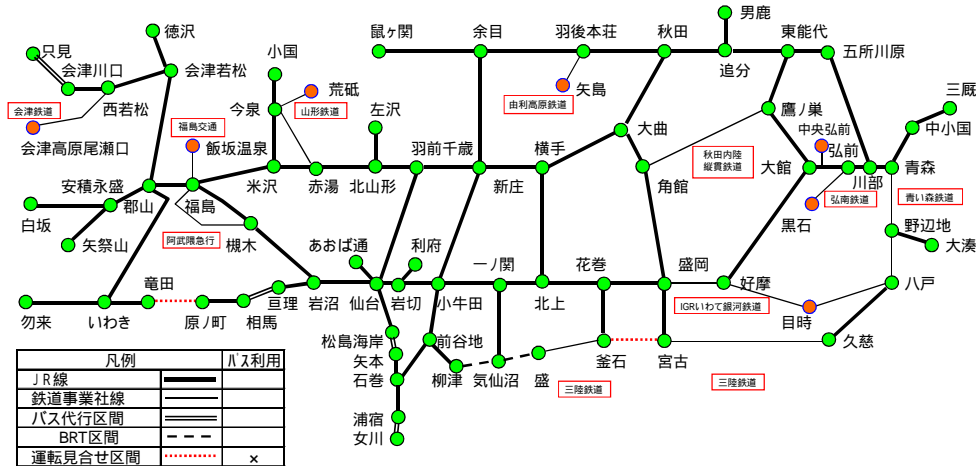

有効期間：金・土・日又は、土・日・月の連続する3日

日・月のみのご利用の場合は土曜日までにお求めください。

発売価格：大人 6,170円 小児 3,080円 大人の休日倶楽部会員用 4,940円

発売箇所：フリーエリア内のJR東日本のみどりの窓口、指定席券売機(一部)、びゅうプラザ及び主な旅行会社。

フリーエリア以外のびゅうプラザ及び主な旅行会社においては、フリーエリアを着地を含む旅行商品を同時購入する場合のみ発売します。

ただし、主な旅行会社において「大人の休日倶楽部会員用」は発売いたしません。

フリーエリア内でご利用いただける会社線一覧

東北6県のJR東日本線(BRTを含む)。ただしJRバスはご利用になれません。

I G Rいわて銀河鉄道線 青い森鉄道線 弘南鉄道線（弘南・大鰐線）  
 秋田内陸縦貫鉄道線 由利高原鉄道線 三陸鉄道線 山形鉄道線 阿武隈急行線  
 福島交通線（飯坂線） 会津鉄道線  
 フリーエリア（2014年9月1日現在）

### 主な効力

- ・仙台市営地下鉄、仙台空港鉄道線、津軽鉄道線は、ご利用できませんので、別に乗車券をお買い求めください。
- ・フリーエリア外の各会社線はご利用いただけませんので、別に乗車券をお買い求めください。
- ・「東北ローカル線パス」フリーエリア内では、JR線（BRTを含む）と10社の鉄道会社線の普通列車（快速を含む）の普通車自由席がご利用いただけます。
- ・フリーエリアまでの乗車券等は、別にお買い求めください。
- ・特急列車(新幹線含む)、急行列車をご利用の際は、乗車券・特急券が別途必要になります。
- ・秋田内陸縦貫鉄道の「急行もりよし号」は別途急行券を購入すればご利用できます。
- ・新青森駅～青森駅間のみをご乗車する場合に限り、特急・急行列車の普通車自由席をご利用できません。
- ・自動改札はご利用になれません。係員のいる改札通路をご利用ください。